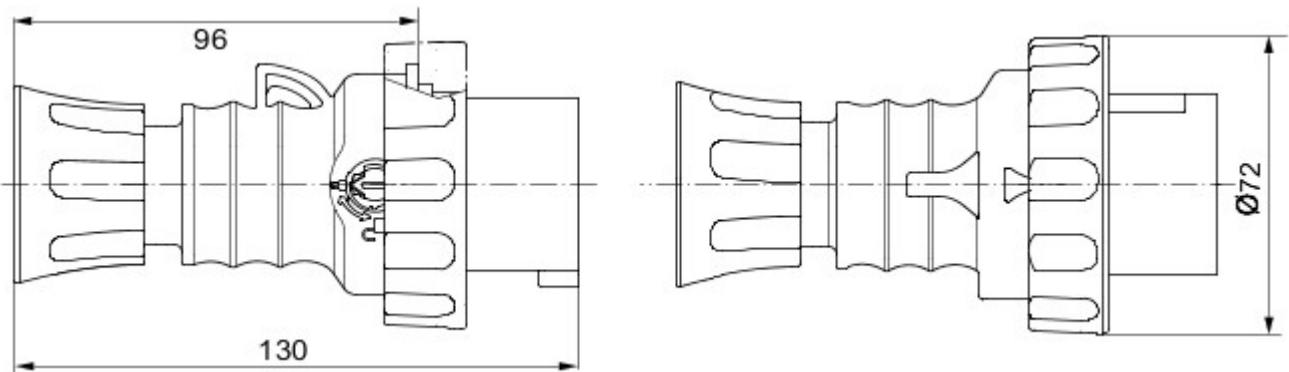

IEC 309 HP: seria wtyczek i gniazd elektrycznych spełniających wymagania bezpieczeństwa określone w międzynarodowych normach IEC 60309-1 oraz IEC 60309-2, które na poziomie europejskim funkcjonują jako normy EN 60309-1 i EN 60309-2.. Seria poszerza asortyment firmy Gewiss o wtyczki proste 16 -125 A, złącza proste oraz gniazda elektryczne 10° do montażu podtynkowego o stopniu ochrony IP44/IP54 oraz IP66/IP67/IP68/IP69, aby zapewnić kompletną ochronę dla wszystkich zastosowań. Odpowiednia grubość materiału izolacyjnego oraz zastosowanie technopolimeru gwarantują podwyższony stopień wytrzymałości mechanicznej i odporności na działanie środków chemicznych. Wszystkie tuleje i wtyki gniazd elektrycznych IEC 309 HP oraz wtyczki pokryto warstwą niklu, aby zapewnić maksymalną ochroną przed korozją, utlenianiem i ścieraniem.. Wszystkie zewnętrzne elementy metalowe wtyczek IEC 309 HP oraz gniazd elektrycznych wykonano ze stali nierdzewnej (gwintowane wkładki metalowe do łączenia korpusu za pomocą uchwyty dla wersji 63-125 A wykonane z mosiądzu).

Kolor	Szary	Prąd znamionowy (A)	16
Ochrona IP	IP66/IP67/IP68/IP69	Liczba biegunów	2P+E
Odporność na wstrząsy	IK09	Odniesienia godz.	12
Typ	Wtyczka prosta	Prąd wyjściowe	transf.
Impulsy	50/60 Hz	Dokręcanie zacisków	Kable elastyczne 1 - 2,5 mm ² – kable sztywne 1,5 - 4 mm ²
Dokręcanie zacisków kablowych	7.5-13.8 mm	Temperatura pracy	-25 +55 °C
Rodzaj okablowania	Ze śrubą	Rodzaj materiału	Bezhalogenowe zgodnie z normą EN 50267-2-2
Electrocod	2231	Próba rozżarzonym drutem	850 °C (elementy aktywne) – 650 °C (elementy biernie)
Całkowita liczba operacji	> 5000	Dopuszczalne przeciążenie	22 A
Zdolność wyłączenia przy 1,1 Un	20 A	Rezystancja izolacji	> 10 MΩ
Twardość kulkowa	125 °C (elementy aktywne) – 80 °C (elementy biernie)		

DIMENSIONAL

TECHNICAL SYMBOLOGY

IP

IP66/IP67/IP68/IP69

IK

IK09

Ze śrubą

HF
HALOGEN FREE