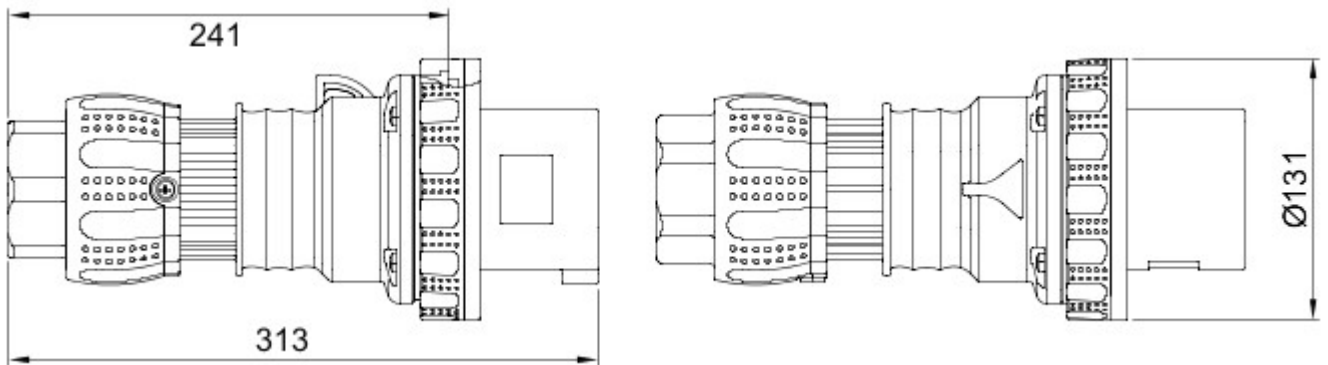

DIMENSIONAL

TECHNICAL SYMBOLOGY

IP

IP66/IP67/IP68/IP69

IK

IK09

Zacisk izolowany

Bezhalogenowe zgodnie z normą EN 50267-2-2

GWT

850 °C (elementy aktywne) – 650 °C (elementy biernie)

125 °C (elementy aktywne) – 80 °C (elementy biernie)

STANDARDS/APPROVALS