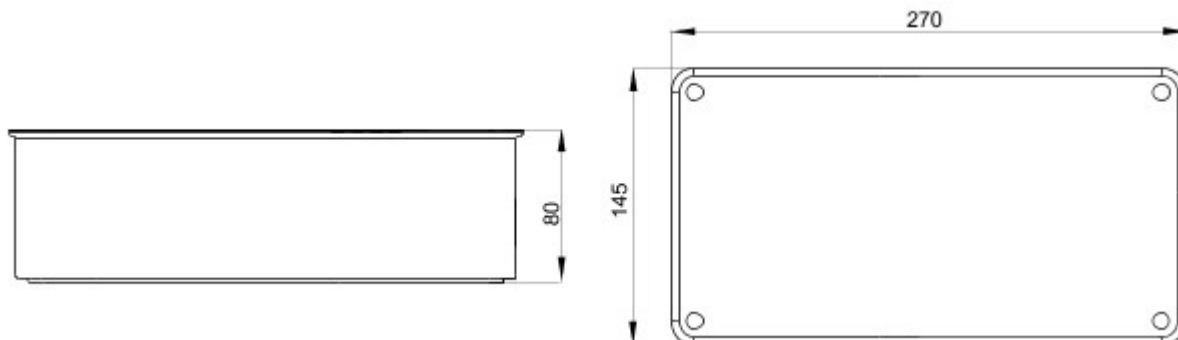

Ochrona IP	IP67	Odporno?? na wstrz??sy	IK08
Z blokad?, do obudowy do obudowy	1	Gniazdo Gniazda elektryczne IB	63 A
Górny Wej?cia	2xØ 29/37	Dolny Wej?cia	1xØ 37/47
Próba roz?arzonym drutem	650 °C	Do gniazdz elektrycznych	Do monta?u pionowego 63A SBF
Electrocod	2221		

DIMENSIONAL

TECHNICAL SYMBOLOGY

IP

IP67

IK

IK08

GWT

650 °C