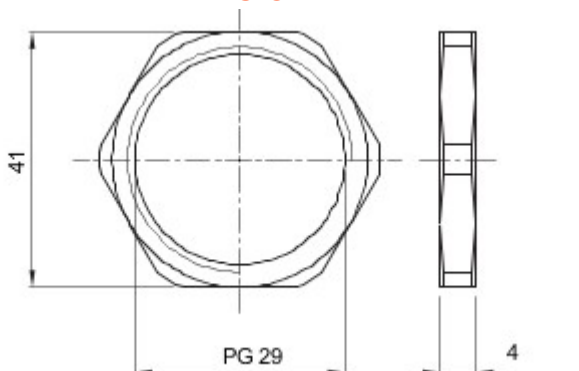

Material	Mosiądz niklowany	Opis	Nakrętka mocująca
Rodzaj podziałki	PG29	Strefa	1 (G) - 20 (D)
Electrocod	3651		

DIMENSIONAL

GEWISS S.p.A. Via A. Volta, 1
24069 Cenate Sotto - Bergamo - Italy
tel. +39 035 94 61 11 fax +39 035 94 69 09