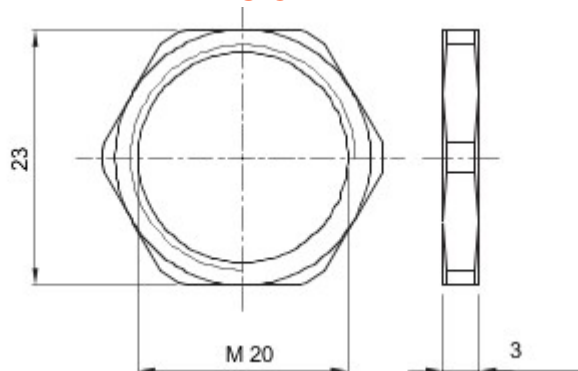

DIMENSIONAL

GEWISS S.p.A. Via A. Volta, 1
24069 Cenate Sotto - Bergamo - Italy
tel. +39 035 94 61 11 fax +39 035 94 69 09

www.gewiss.com
sat@gewiss.com
Last update 26/04/2024

Data, measures, designs and pictures are shown only as informative purposes, and could be changed without previous notice