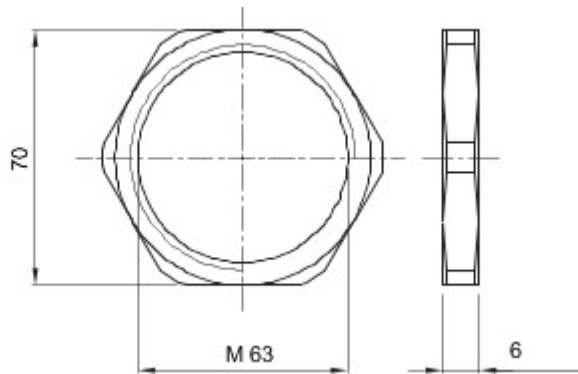

Material	Mosiądz niklowany	Opis	Nakrętka mocująca
Rodzaj podziałki	M63	Strefa	1 (G) - 20 (D)
Electrocod	230		

DIMENSIONAL

TECHNICAL SYMBOLOGY STANDARDS/APPROVALS

GEWISS S.p.A. Via A. Volta, 1
24069 Cenate Sotto - Bergamo - Italy
tel. +39 035 94 61 11 fax +39 035 94 69 09