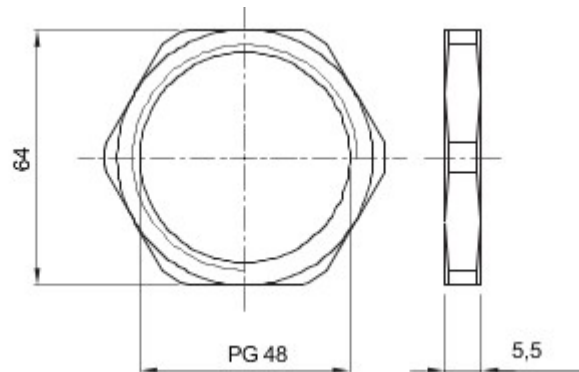

Material	Mosiądz niklowany	Rodzaj podziałki	PG48
Strefa	1 (G) - 20 (D)	Electrocod	230
Montaż Temperatury	Nakrętka mocująca		

DIMENSIONAL

TECHNICAL SYMBOLOGY STANDARDS/APPROVALS

GEWISS S.p.A. Via A. Volta, 1
24069 Cenate Sotto - Bergamo - Italy
tel. +39 035 94 61 11 fax +39 035 94 69 09