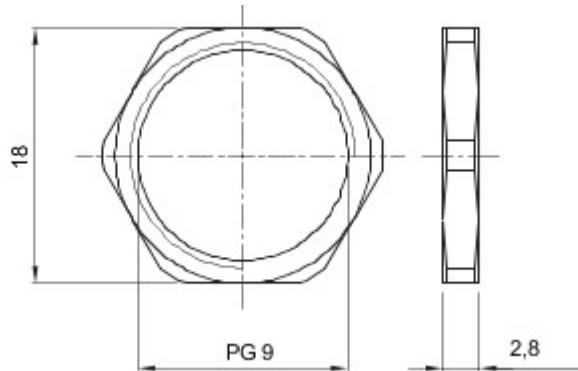

Materiał	Mosiądz niklowany	Rodzaj podziałki	PG9
Strefa	1 (G) - 20 (D)	Electrocod	230
Montaż Temperatury	Nakrętka mocująca		

### DIMENSIONAL