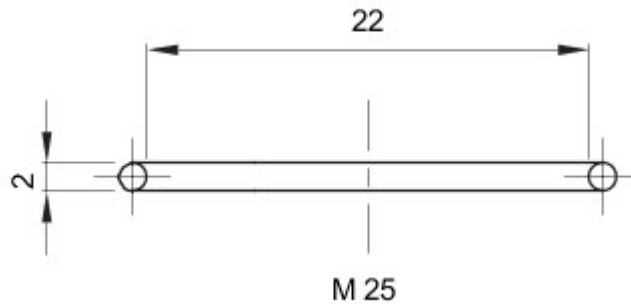

Do nasadek z podziałką  
Electrocod

M25 Opis  
36B

Uszczelka pierścienia uszczelniającego typu O do nasadek

### DIMENSIONAL

GEWISS S.p.A. Via A. Volta, 1  
24069 Cenate Sotto - Bergamo - Italy  
tel. +39 035 94 61 11 fax +39 035 94 69 09

www.gewiss.com  
sat@gewiss.com  
Last update 25/04/2024

Data, measures, designs and pictures are shown only as informative purposes, and could be changed without previous notice