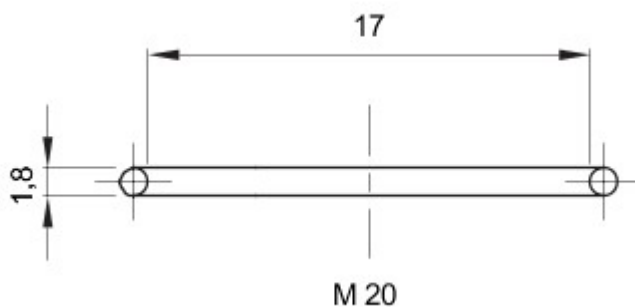

Do nasadek z podziałką

M20 Opis

Uszczelka pierścienia uszczelniającego typu O do nasadek

Electrocod

36B

### DIMENSIONAL

GEWISS S.p.A. Via A. Volta, 1  
24069 Cenate Sotto - Bergamo - Italy  
tel. +39 035 94 61 11 fax +39 035 94 69 09

www.gewiss.com  
sat@gewiss.com  
Last update 26/04/2024

Data, measures, designs and pictures are shown only as informative purposes, and could be changed without previous notice