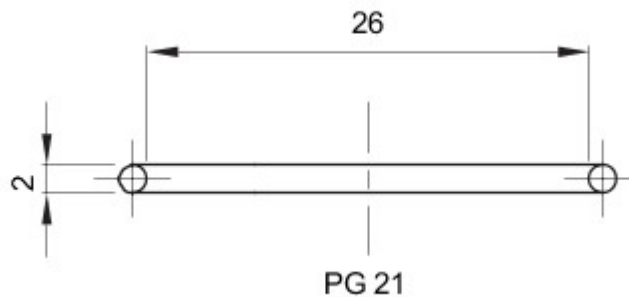

Do nasadek z podziałką
Electrocod

PG21 Opis
36B

Uszczelka pierścienia uszczelniającego typu O do nasadek

DIMENSIONAL

GEWISS S.p.A. Via A. Volta, 1
24069 Cenate Sotto - Bergamo - Italy
tel. +39 035 94 61 11 fax +39 035 94 69 09