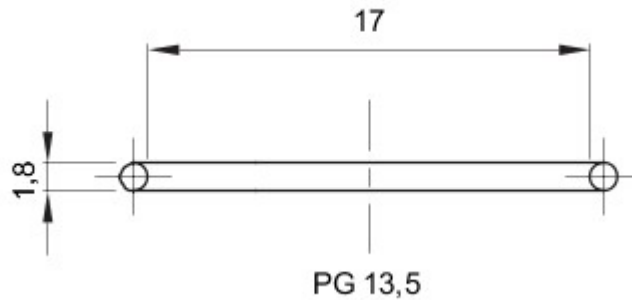

Do nasadek z podziałką  
Electrocod

PG13,5 Opis  
36B

Uszczelka pierścienia uszczelniającego typu O do nasadek

### DIMENSIONAL

GEWISS S.p.A. Via A. Volta, 1  
24069 Cenate Sotto - Bergamo - Italy  
tel. +39 035 94 61 11 fax +39 035 94 69 09

www.gewiss.com  
sat@gewiss.com  
Last update 18/04/2024

Data, measures, designs and pictures are shown  
only as informative purposes,  
and could be changed without previous notice