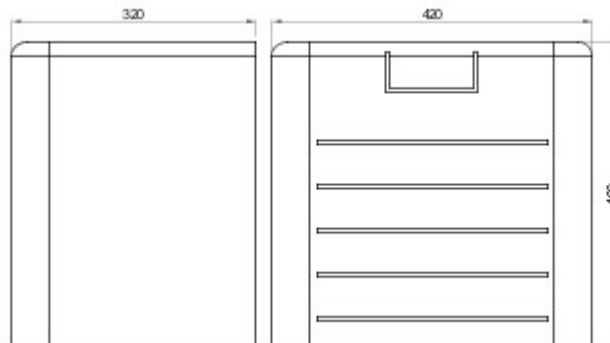

Akcesoria w zestawie  
Electrocod

Górny przedział i 4 przedziały wysuwane  
215

Wymiary LxHxD (mm)

420x400x320 mm

### DIMENSIONAL

GEWISS S.p.A. Via A. Volta, 1  
24069 Cenate Sotto - Bergamo - Italy  
tel. +39 035 94 61 11 fax +39 035 94 69 09

www.gewiss.com  
sat@gewiss.com  
Last update 26/04/2024

Data, measures, designs and pictures are shown  
only as informative purposes,  
and could be changed without previous notice