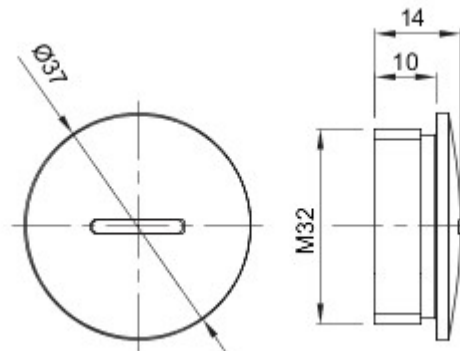

Kolor	Szary RAL 7035	Ochrona IP	IP65
Materiał	Nylon	podziałka	M32
Electrocod	36B		

DIMENSIONAL

TECHNICAL SYMBOLOGY

IP

IP65

GEWISS S.p.A. Via A. Volta, 1
24069 Cenate Sotto - Bergamo - Italy
tel. +39 035 94 61 11 fax +39 035 94 69 09