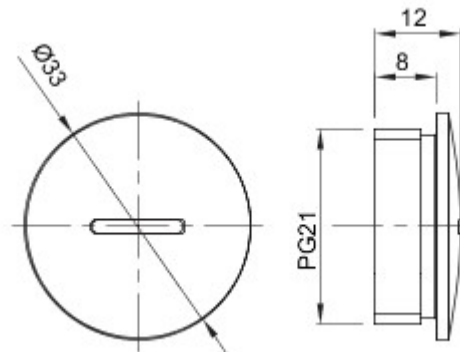

Kolor	Szary RAL 7035	Ochrona IP	IP65
Materiał	Nylon	podziałka	PG21
Electrocod	36B		

DIMENSIONAL

TECHNICAL SYMBOLOGY

IP

IP65

GEWISS S.p.A. Via A. Volta, 1
24069 Cenate Sotto - Bergamo - Italy
tel. +39 035 94 61 11 fax +39 035 94 69 09