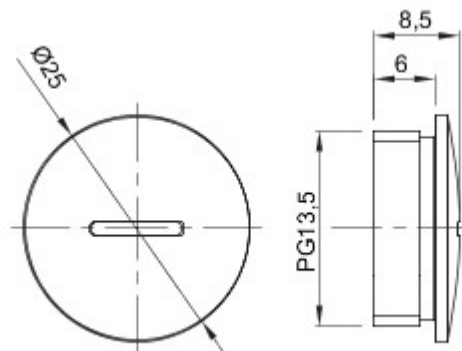

Kolor	Szary RAL 7035	Ochrona IP	IP65
Materiał	Nylon	podziałka	PG13,5
Electrocod	36B		

DIMENSIONAL

TECHNICAL SYMBOLOGY

IP

IP65

GEWISS S.p.A. Via A. Volta, 1
24069 Cenate Sotto - Bergamo - Italy
tel. +39 035 94 61 11 fax +39 035 94 69 09