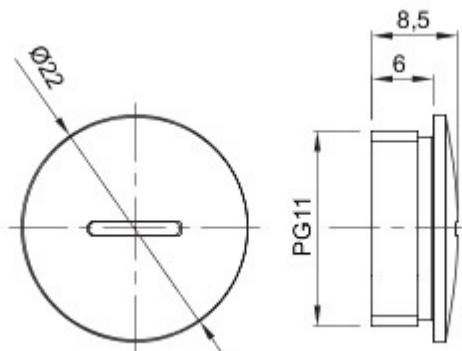

Kolor	Szary RAL 7035	Ochrona IP	IP65
Materiał	Nylon	podziałka	PG11
Electrocod	36B		

DIMENSIONAL

TECHNICAL SYMBOLOGY

IP

IP65

GEWISS S.p.A. Via A. Volta, 1
24069 Cenate Sotto - Bergamo - Italy
tel. +39 035 94 61 11 fax +39 035 94 69 09