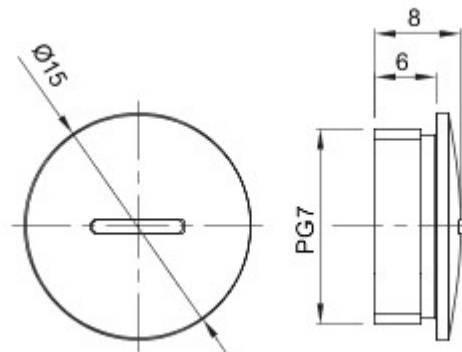

Kolor	Szary RAL 7035	Ochrona IP	IP65
Materiał	Nylon	podziałka	PG7
Electrocod	36B		

### DIMENSIONAL