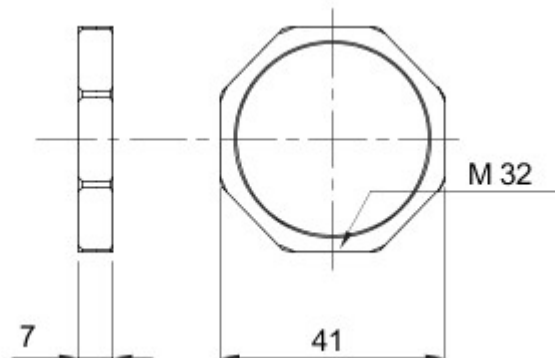

Kolor	Szary RAL 7035	Materiał	Nylon
podziałka	M32	Opis	Nakrętka mocująca
lampy	Sześciokątny	Electrocod	36B

DIMENSIONAL

GEWISS S.p.A. Via A. Volta, 1
24069 Cenate Sotto - Bergamo - Italy
tel. +39 035 94 61 11 fax +39 035 94 69 09