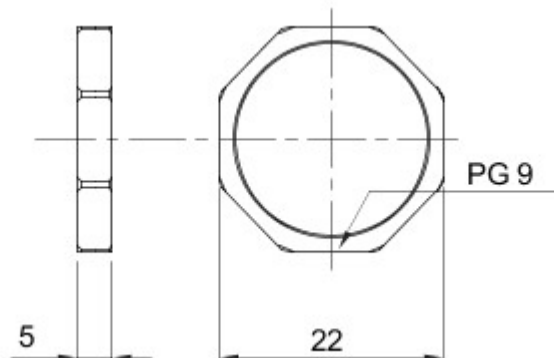

Kolor	Szary RAL 7035	Materiał	Nylon
podziałka	PG9	Opis	Nakrętka mocująca
lampy	Sześciokątny	Electrocod	36B

DIMENSIONAL

GEWISS S.p.A. Via A. Volta, 1
24069 Cenate Sotto - Bergamo - Italy
tel. +39 035 94 61 11 fax +39 035 94 69 09