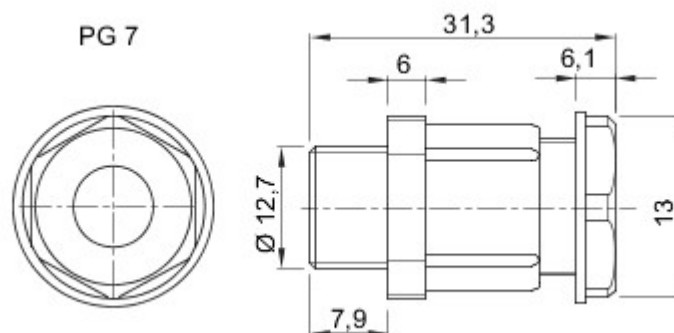

Kolor	Szary RAL 7035	Ochrona IP	IP54
Materiał	Nylon	Do kabli Ø (mm)	od 4 do 6
PG podziałka	7	Ø otworu montażowego (w mm)	12,5
Opis	Dławik kablowy	Próba rozciąganiem drutem	650 °C
Temperatura robocza	-25 +65 °C	Electrocod	36B
Norma	EN 50262 - IEC62444 - DIN 40430		

DIMENSIONAL

TECHNICAL SYMBOLOGY

IP

IP54

GWT

650 °C

-25 +65 °C

STANDARDS/APPROVALS