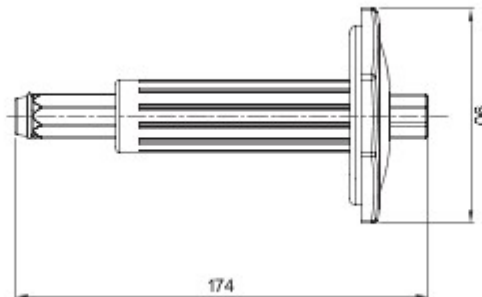

System akcesoriów instalacji elektrycznych do zastosowań w środowiskach mieszkalnych, usługowych i przemysłowych. W skład systemu wchodzi elementy złączne do rur i przewodów, osprzęt kablowy, akcesoria przeznaczone do rur sztywnych (seria RK) oraz przewodów elastycznych (seria DF). W skład systemu wchodzi również szeroka gama opasek kablowych (seria 52FS) oraz bloków zaciskowych (Seria 44).

Opis

Kolek ustalający Electrocod

215

DIMENSIONAL

GEWISS S.p.A. Via A. Volta, 1
24069 Cenate Sotto - Bergamo - Italy
tel. +39 035 94 61 11 fax +39 035 94 69 09

www.gewiss.com
sat@gewiss.com
Last update 23/04/2024

Data, measures, designs and pictures are shown only as informative purposes, and could be changed without previous notice