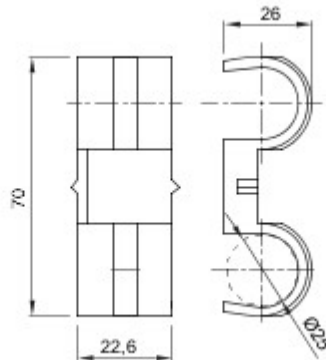

Kolor	Szary RAL 7035	Charakterystyka	Kanał kablowy montowany podtynkowo
Opis	Zacisk	Próba rozwarzonym drutem	750 °C
Do zewnętrznych przewodów (mm)	2x25	lampy	Podwójny
Temperatura robocza	-5 +60 °C	Electrocod	21221
Norma	EN 61386-1 (odpowiednio do przypadku)		

DIMENSIONAL

TECHNICAL SYMBOLOGY

GWT

750 °C

GEWISS S.p.A. Via A. Volta, 1
24069 Cenate Sotto - Bergamo - Italy
tel. +39 035 94 61 11 fax +39 035 94 69 09

www.gewiss.com
sat@gewiss.com
Last update 25/04/2024

Data, measures, designs and pictures are shown only as informative purposes, and could be changed without previous notice