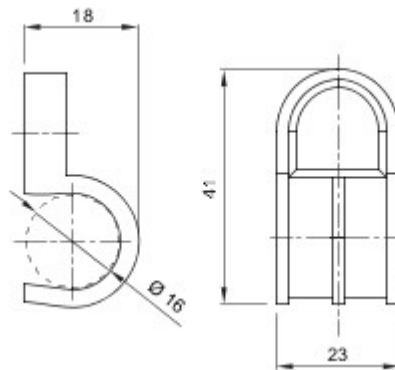

Kolor	Szary RAL 7035	Charakterystyka	Kanał kablowy montowany podtynkowo
Opis	Zacisk	Próba rozżarzoną drutem	750 °C
Do zewnętrznych przewody (mm)	16	lampy	Pojedynczy
Temperatura robocza	-5 +60 °C	Electrocod	21221
Norma	EN 61386-1 (odpowiednio do przypadku)		

### DIMENSIONAL