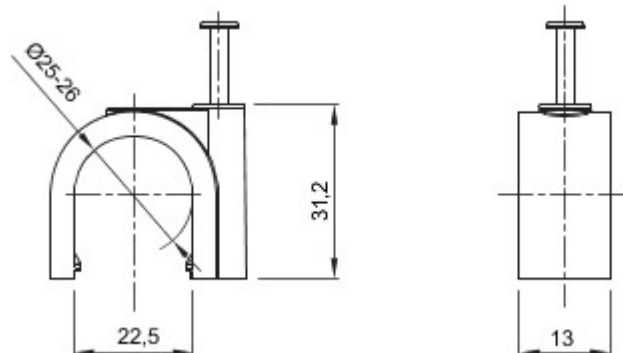

DIMENSIONAL

TECHNICAL SYMBOLOGY

GWT

750 °C

HF
HALOGEN FREE

STANDARDS/APPROVALS

GEWISS S.p.A. Via A. Volta, 1
24069 Cenate Sotto - Bergamo - Italy
tel. +39 035 94 61 11 fax +39 035 94 69 09

www.gewiss.com
sat@gewiss.com
Last update 18/04/2024

Data, measures, designs and pictures are shown only as informative purposes, and could be changed without previous notice