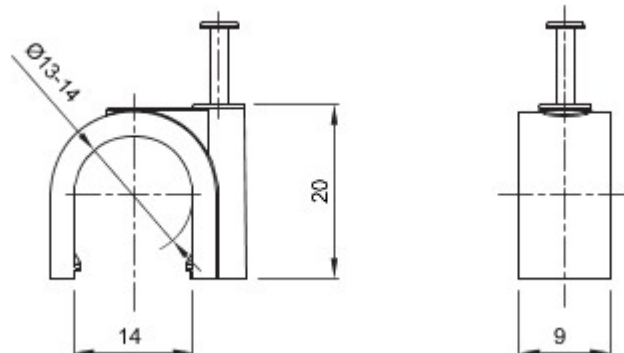

DIMENSIONAL

TECHNICAL SYMBOLOGY

GWT

750 °C

HF
HALOGEN FREE

STANDARDS/APPROVALS

CE

GEWISS S.p.A. Via A. Volta, 1
24069 Cenate Sotto - Bergamo - Italy
tel. +39 035 94 61 11 fax +39 035 94 69 09

www.gewiss.com
sat@gewiss.com
Last update 23/04/2024

Data, measures, designs and pictures are shown only as informative purposes, and could be changed without previous notice