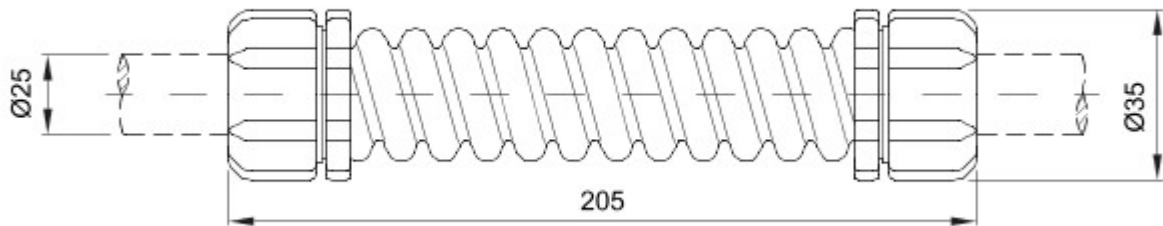

DIMENSIONAL

TECHNICAL SYMBOLOGY

IP

IP44

STANDARDS/APPROVALS