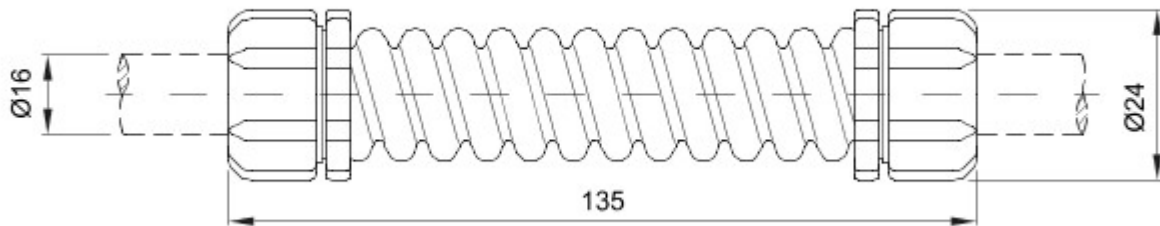

Elementy przeznaczone do trasowania sztywnych osłon kablowych o stopniu ochrony IP40 oraz IP67..

Kolor	Szary RAL 7035	Ochrona IP	IP44
kabla (mm)	135	Zewnętrzna $\varnothing$ (mm)	24
$\varnothing$ wewnętrzna (mm)	13	Do zewnętrznych przewody (mm)	16
Electrocod	21221		

### DIMENSIONAL