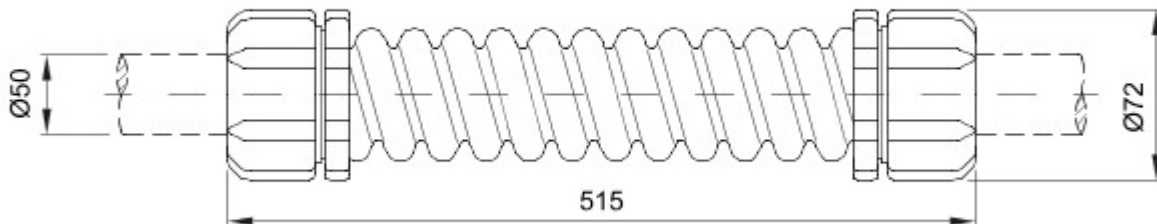

Elementy przeznaczone do trasowania sztywnych os?on kablowych o stopniu ochrony IP40 oraz IP67..

Kolor	Szary RAL 7035	Ochrona IP	IP66
kabla (mm)	515	Zewn?trzna $\varnothing$ (mm)	72
$\varnothing$ wewn?trzna (mm)	44.5	Do zewn?trznych przewody (mm)	50
Electrocod	21221		

### DIMENSIONAL