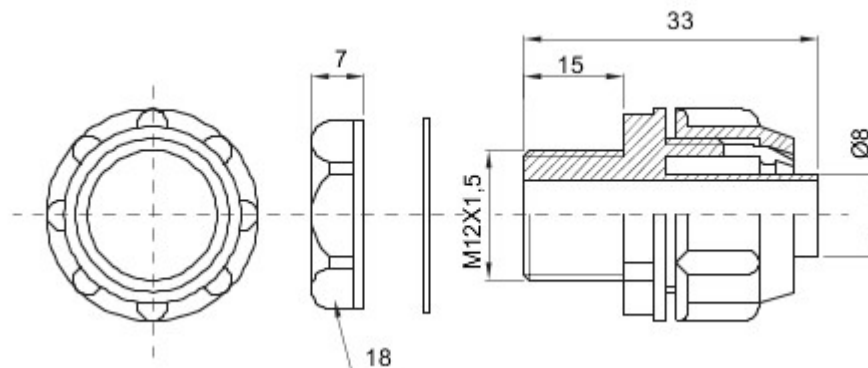

Proste i obrotowe dławiki do osłony o stopniu ochrony IP54.

Kolor	Szary RAL 7035	Ochrona IP	IP54
ISO podziałka lampy	M12x1,5	Osłona Ø (mm)	8
	Stały	Electrocod	210

### DIMENSIONAL