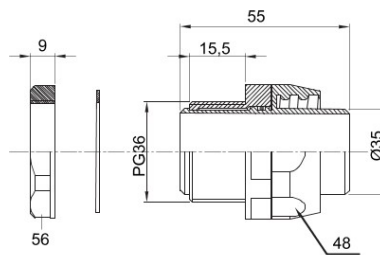

Proste i obrotowe dławiki do osłony o stopniu ochrony IP54.

Kolor	Szary RAL 7035	Ochrona IP	IP54
PG podziałka	36	Oslona Ø (mm)	35
lampy	Obrotowy	Electrocod	210

### DIMENSIONAL