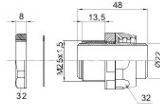

Proste i obrotowe dławiki do osłony o stopniu ochrony IP54.

Kolor	Czarny RAL 9005	Ochrona IP	IP54
ISO podziółka	M 25x1,5	Oszona Ø (mm)	22
lampy	Obrotowy	Electrocod	210

DIMENSIONAL

TECHNICAL SYMBOLOGY

IP

IP54