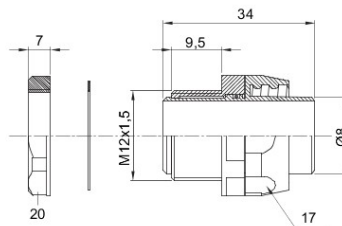

Proste i obrotowe dławiki do osłony o stopniu ochrony IP54.

Kolor	Szary RAL 7035	Ochrona IP	IP54
ISO podziałka	M 12x1,5	Oslona Ø (mm)	8
lampy	Obrotowy	Electrocod	210

DIMENSIONAL

TECHNICAL SYMBOLOGY

IP

IP54