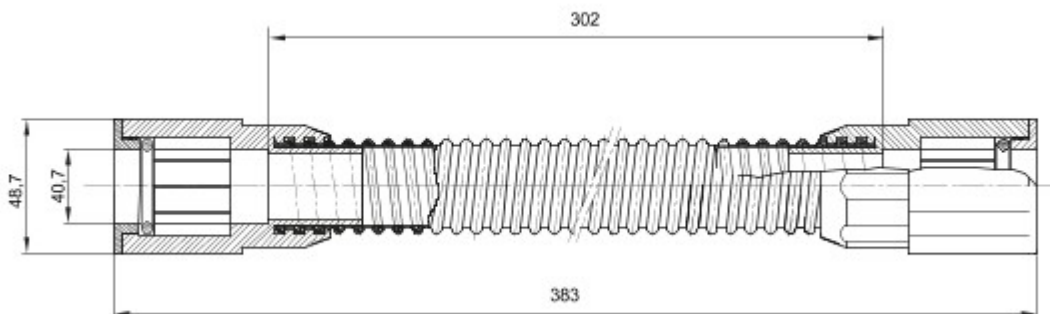

Elementy przeznaczone do trasowania sztywnych os?on kablowych o stopniu ochrony IP40 oraz IP67..

Kolor	Szary RAL 7035	Ochrona IP	IP65
Długość robocza (w mm)	302	Ø przewodów (mm)	40
Electrocod	21221		

DIMENSIONAL