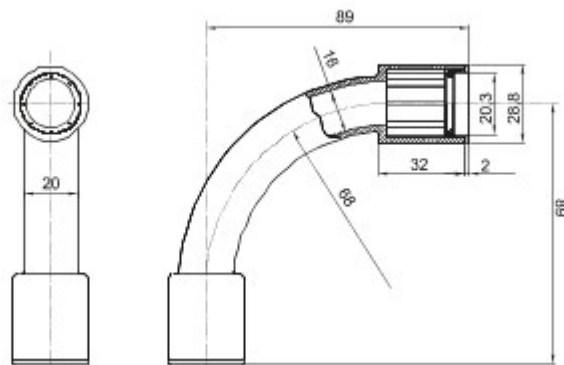

Elementy przeznaczone do trasowania sztywnych osłon kablowych o stopniu ochrony IP40 oraz IP67..

Kolor	Szary RAL 7035	Ochrona IP	IP67
Ø przewodów (mm)	20	Rodzaj materiału	Bezhalogenowe zgodnie z normą EN 50267-2-2
Electrocod	21221		

DIMENSIONAL

TECHNICAL SYMBOLOGY

IP67

STANDARDS/APPROVALS

GEWISS S.p.A. Via A. Volta, 1
24069 Cenate Sotto - Bergamo - Italy
tel. +39 035 94 61 11 fax +39 035 94 69 09

www.gewiss.com
sat@gewiss.com
Last update 19/04/2024

Data, measures, designs and pictures are shown only as informative purposes, and could be changed without previous notice