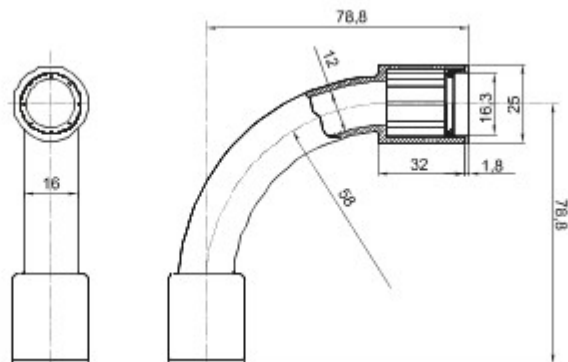

Elementy przeznaczone do trasowania sztywnych os?on kablowych o stopniu ochrony IP40 oraz IP67..

Kolor	Szary RAL 7035	Ochrona IP	IP67
Ø przewodów (mm)	16	Rodzaj materia?u	Bezhalogenowe zgodnie z norm? EN 50267-2-2
Electrocod	21221		

DIMENSIONAL

TECHNICAL SYMBOLOGY

IP

IP67

HF
HALOGEN FREE

STANDARDS/APPROVALS

GEWISS S.p.A. Via A. Volta, 1
24069 Cenate Sotto - Bergamo - Italy
tel. +39 035 94 61 11 fax +39 035 94 69 09

www.gewiss.com
sat@gewiss.com
Last update 27/04/2024

Data, measures, designs and pictures are shown only as informative purposes, and could be changed without previous notice