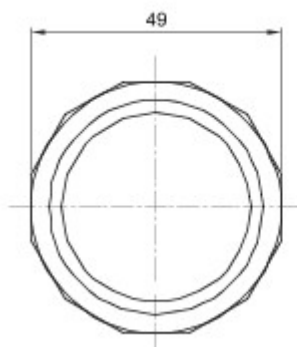

Elementy przeznaczone do trasowania sztywnych os?on kablowych o stopniu ochrony IP40 oraz IP67..

Kolor	Szary RAL 7035	Ochrona IP	IP67
Ø przewodów (mm)	40	Rodzaj materia?u	Bezhalogenowe zgodnie z norm? EN 50267-2-2
Electrocod	21221		

DIMENSIONAL

TECHNICAL SYMBOLOGY

IP

IP67

HF
HALOGEN FREE

STANDARDS/APPROVALS

GEWISS S.p.A. Via A. Volta, 1
24069 Cenate Sotto - Bergamo - Italy
tel. +39 035 94 61 11 fax +39 035 94 69 09

www.gewiss.com
sat@gewiss.com
Last update 25/04/2024

Data, measures, designs and pictures are shown only as informative purposes, and could be changed without previous notice