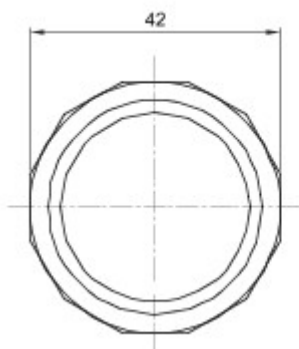

Elementy przeznaczone do trasowania sztywnych os?on kablowych o stopniu ochrony IP40 oraz IP67..

Kolor	Szary RAL 7035	Ochrona IP	IP67
Ø przewodów (mm)	32	Rodzaj materia?u	Bezhalogenowe zgodnie z norm? EN 50267-2-2
Electrocod	21221		

DIMENSIONAL

TECHNICAL SYMBOLOGY

IP

IP67

HF
HALOGEN FREE

STANDARDS/APPROVALS

GEWISS S.p.A. Via A. Volta, 1
24069 Cenate Sotto - Bergamo - Italy
tel. +39 035 94 61 11 fax +39 035 94 69 09

www.gewiss.com
sat@gewiss.com
Last update 25/04/2024

Data, measures, designs and pictures are shown only as informative purposes, and could be changed without previous notice