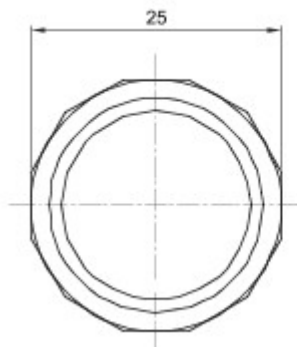

Elementy przeznaczone do trasowania sztywnych os?on kablowych o stopniu ochrony IP40 oraz IP67..

Kolor	Szary RAL 7035	Ochrona IP	IP67
Ø przewodów (mm)	16	Rodzaj materia?u	Bezhalogenowe zgodnie z norm? EN 50267-2-2
Electrocod	21221		

DIMENSIONAL

TECHNICAL SYMBOLOGY

IP

IP67

HF
HALOGEN FREE

STANDARDS/APPROVALS

GEWISS S.p.A. Via A. Volta, 1
24069 Cenate Sotto - Bergamo - Italy
tel. +39 035 94 61 11 fax +39 035 94 69 09

www.gewiss.com
sat@gewiss.com
Last update 25/04/2024

Data, measures, designs and pictures are shown only as informative purposes, and could be changed without previous notice