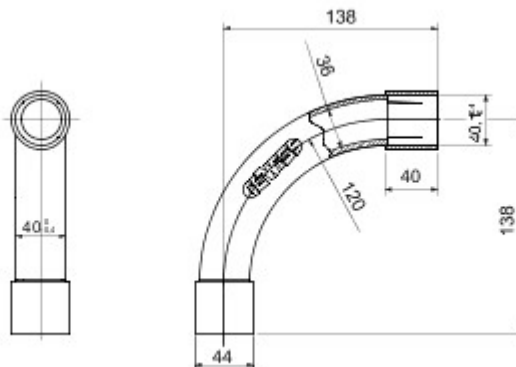

Elementy przeznaczone do trasowania sztywnych osłon kablowych o stopniu ochrony IP40 oraz IP67..

Kolor	Szary RAL 7035	Ochrona IP	IP40
Ø przewodów (mm)	40	Rodzaj materiału	Bezhalogenowe zgodnie z normą EN 50267-2-2
Electrocod	21221		

DIMENSIONAL

TECHNICAL SYMBOLOGY

IP40

STANDARDS/APPROVALS

GEWISS S.p.A. Via A. Volta, 1
24069 Cenate Sotto - Bergamo - Italy
tel. +39 035 94 61 11 fax +39 035 94 69 09

www.gewiss.com
sat@gewiss.com
Last update 17/04/2024

Data, measures, designs and pictures are shown only as informative purposes, and could be changed without previous notice