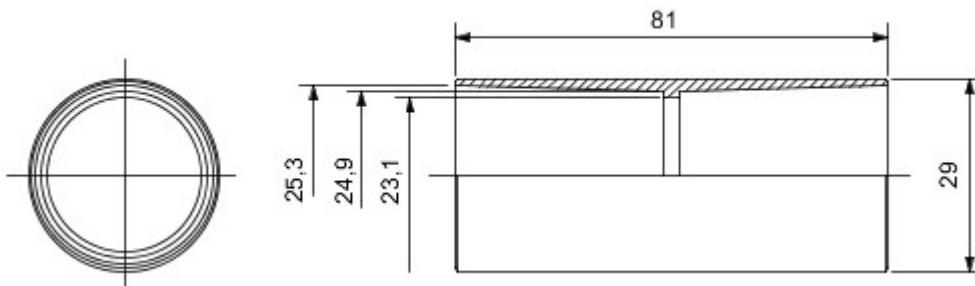

Elementy przeznaczone do trasowania sztywnych os?on kablowych o stopniu ochrony IP40 oraz IP67..

Kolor	Szary RAL 7035	Ochrona IP	IP40
Ø przewodów (mm)	25	Rodzaj materia?u	Bezhalogenowe zgodnie z norm? EN 50267-2-2
Electrocod	21221		

### DIMENSIONAL