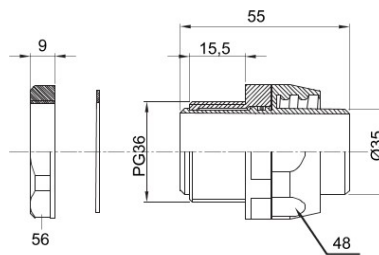

Proste i obrotowe dławiki do osłony o stopniu ochrony IP54.

Kolor	Czarny RAL 9005	Ochrona IP	IP54
PG podziałka	36	Oslona Ø (mm)	35
lampy	Obrotowy	Electrocod	210

DIMENSIONAL

TECHNICAL SYMBOLOGY

IP

IP54

STANDARDS/APPROVALS