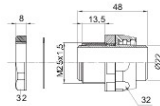

Proste i obrotowe dźwawiki do os?ony o stopniu ochrony IP54.

Kolor	Szary RAL 7035	Ochrona IP	IP54
ISO podzia?ka	M 25x1,5	Os?ona Ø (mm)	22
lampy	Obrotowy	Electrocod	210

DIMENSIONAL

TECHNICAL SYMBOLOGY

IP

IP54