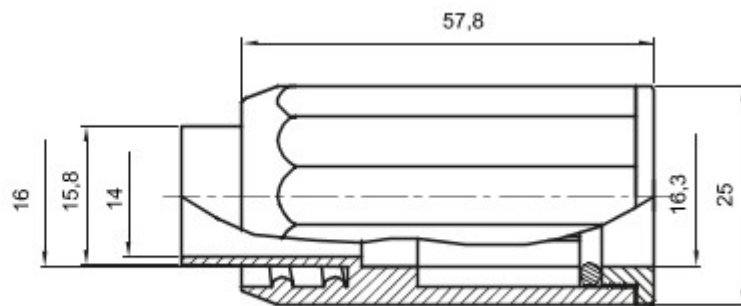

Elementy przeznaczone do trasowania sztywnych os?on kablowych o stopniu ochrony IP40 oraz IP67..

Kolor	Szary RAL 7035	Ochrona IP	IP65
Ø przewodów (mm)	16	Os?ona Ø (mm)	16
Rodzaj materia?u	Bezhalogenowe zgodnie z norm? EN 50267-2-2	Electrocod	21221

DIMENSIONAL

TECHNICAL SYMBOLOGY

IP

IP65

HF
HALOGEN FREE

STANDARDS/APPROVALS

CE

GEWISS S.p.A. Via A. Volta, 1
24069 Cenate Sotto - Bergamo - Italy
tel. +39 035 94 61 11 fax +39 035 94 69 09