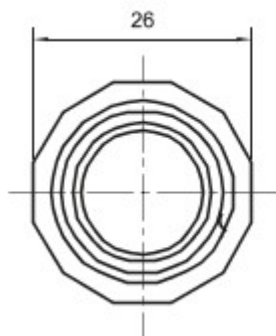

DIMENSIONAL

TECHNICAL SYMBOLOGY

IP

IP65

HF
HALOGEN FREE

STANDARDS/APPROVALS

CE

GEWISS S.p.A. Via A. Volta, 1
24069 Cenate Sotto - Bergamo - Italy
tel. +39 035 94 61 11 fax +39 035 94 69 09

www.gewiss.com
sat@gewiss.com
Last update 26/04/2024

Data, measures, designs and pictures are shown only as informative purposes, and could be changed without previous notice