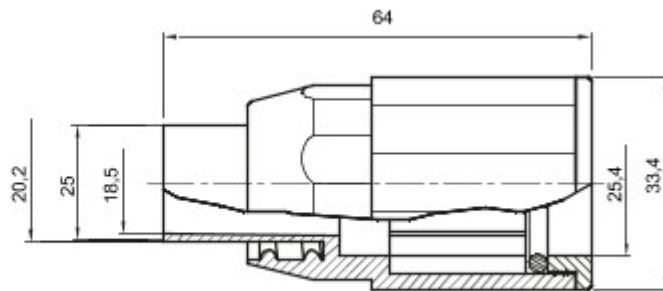

DIMENSIONAL

TECHNICAL SYMBOLOGY

IP

IP65

HF
HALOGEN FREE

STANDARDS/APPROVALS

CE