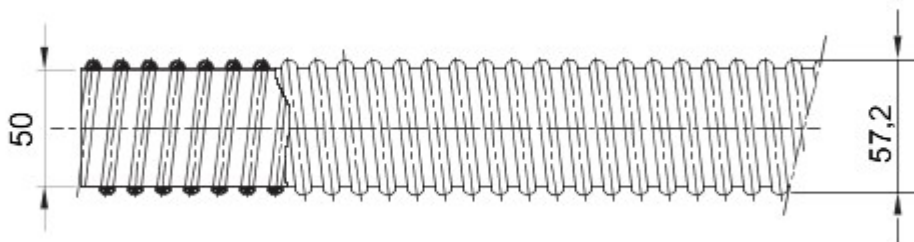

System elastycznych osłon kablowych serii DF DIFLEX wykonanych z termoplastycznego PCW, o nr klasyfikacyjnym 2311. Spełniający wymagania norm IEC 61386-1 (CEI 23/80) oraz IEC 61386-23 (CEI 23/83). Seria produktów obejmuje system osłon dostępnych w 14 średnicach o wielkości od 8 do 60 mm w kolorze szarym, czarnym i niebieskim.. Dzięki wysokiej elastyczności i odporności na oleje mineralne elementy te nadają się do ochrony przewodów w instalacjach stacjonarnych i przenośnych w obiektach mieszkalnych oraz na maszynach roboczych w zastosowaniach przemysłowych.. Rodzaj montażu: odsłonięty na ścianach i sufitach lub do zastosowań wewnątrz sufitów podwieszanych i podłóg podniesionych..

Kolor	Czarny RAL 9005	Materiał	PCW
Ostona Ø (mm)	50	Próba rozżarzonym drutem	960 °C
Electrocod	21320	odporność na ściskanie	2 (Jasny- 320 N)
odporność na uderzenia	3 (Średni - 2 J)	odporność na zginanie	4 (Elastyczny)
Elektryczny Charakterystyka	2 (Z izolacją elektryczną)	Ognioodporność	1 (Nierozprzestrzeniające ognia)
Klasyfikacja	2311	Minimalny promień gięcia	10-krotność średnicy
Rezystancja izolacji	100 MΩ do 500V przez 1 minutę	Szttywność dielektryczna	2000 V a 50 Hz przez 15 minut
Zabezpieczenie przed dostępem ciał stałych ze złączem obrotowym i stałym	5	Zabezpieczenie przed dostępem ciał stałych ze śrubunkiem przewodu i osłony	6
Zabezpieczenie przed dostępem wody ze złączem obrotowym i stałym	4	Zabezpieczenie przed dostępem wody ze śrubunkiem przewodu i osłony	5
Wytrzymałość na rozciąganie	1 (Bardzo jasny)	Udźwig w przypadku podwieszonoego ładunku	Nie dotyczy
Norma	EN 61386-1 EN 61386-23	Rodzina	Diflex

DIMENSIONAL

TECHNICAL SYMBOLOGY

GWT

960 °C

320N

2 (Jasny- 320 N)

2J

3 (Średni - 2 J)