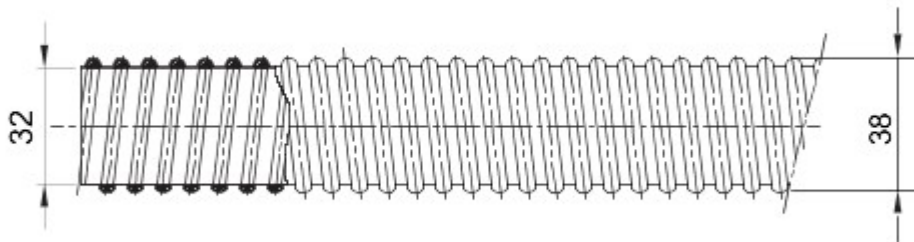

System elastycznych osłon kablowych serii DF DIFLEX wykonanych z termoplastycznego PCW, o nr klasyfikacyjnym 2311. Spełniający wymagania norm IEC 61386-1 (CEI 23/80) oraz IEC 61386-23 (CEI 23/83). Seria produktów obejmuje system osłon dostępnych w 14 średnicach o wielkości od 8 do 60 mm w kolorze szarym, czarnym i niebieskim.. Dzięki wysokiej elastyczności i odporności na oleje mineralne elementy te nadają się do ochrony przewodów w instalacjach stacjonarnych i przenośnych w obiektach mieszkalnych oraz na maszynach roboczych w zastosowaniach przemysłowych.. Rodzaj montażu: odsłonięty na ścianach i sufitach lub do zastosowań wewnątrz sufitów podwieszanych i podłóg podniesionych..

Kolor	Czarny RAL 9005	Materiał	PCW
Ostona Ø (mm)	32	Próba rozżarzonym drutem	960 °C
Electrocod	21320	odporność na ściskanie	2 (Jasny- 320 N)
odporność na uderzenia	3 (Średni - 2 J)	odporność na zginanie	4 (Elastyczny)
Elektryczny Charakterystyka	2 (Z izolacją elektryczną)	Ognioodporność	1 (Nierozprzestrzeniające ognia)
Klasyfikacja	2311	Minimalny promień gięcia	10-krotność średnicy
Rezystancja izolacji	100 MΩ do 500V przez 1 minutę	Szttywność dielektryczna	2000 V a 50 Hz przez 15 minut
Zabezpieczenie przed dostępem ciał stałych ze złączem obrotowym i stałym	5	Zabezpieczenie przed dostępem ciał stałych ze śrubunkiem przewodu i osłony	6
Zabezpieczenie przed dostępem wody ze złączem obrotowym i stałym	4	Zabezpieczenie przed dostępem wody ze śrubunkiem przewodu i osłony	5
Wytrzymałość na rozciąganie	1 (Bardzo jasny)	Udźwig w przypadku podwieszonoego ładunku	Nie dotyczy
Norma	EN 61386-1 EN 61386-23	Rodzina	Diflex

DIMENSIONAL

TECHNICAL SYMBOLOGY

GWT

960 °C

320N

2 (Jasny- 320 N)

2J

3 (Średni - 2 J)