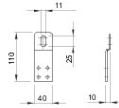

Aksesoria i elementy dodatkowe do rozdzielnic tablicowych i układu automatyki, seria produktów 46..

Odpowiedni Do	46QP - 46QM - 46QX	Do Q-DIN	10/14/20
Electrocod	0303	Material	Stal nierdzewna

## DIMENSIONAL