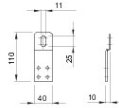

Aksesoria i elementy dodatkowe do rozdzielnic tablicowych i układu automatyki, seria produktów 46..

Odpowiedni Do	46QP - 46QM - 46QX	Do Q-DIN	10/14/20
Electrocod	0303	Materiał	Stal ocynkowana

DIMENSIONAL