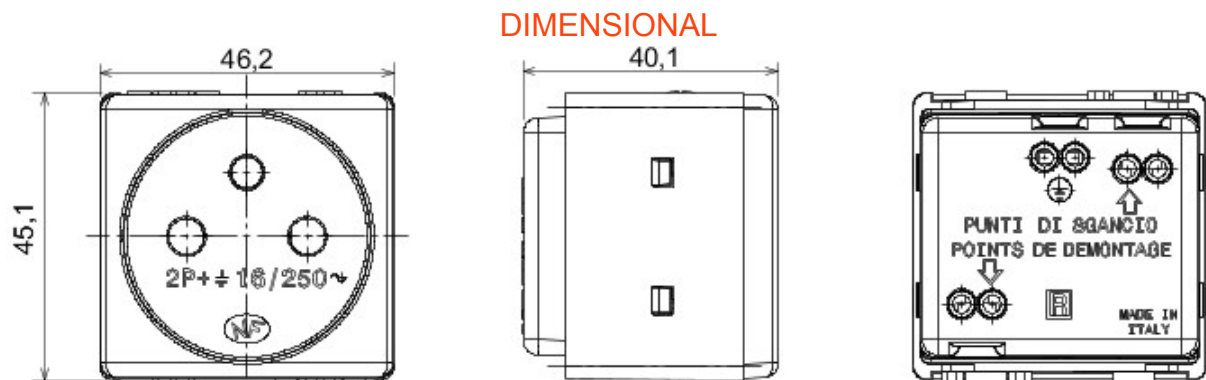

kategoria	Gniazdo-wyjście	Kolor	Biały
Norma	Francuski	Liczba SYSTEM Moduły	2
Do sworznie wtyczki	Ø 4 / 4.8 mm	Opis	2P+E - 16A
Zaciski okablowania	Zaciski śrubowe	wyjściowe	250 V ac
Electrocod	0131	Norma	IEC 60884-1; NF C 61-314

Data, measures, designs and pictures are shown only as informative purposes, and could be changed without previous notice